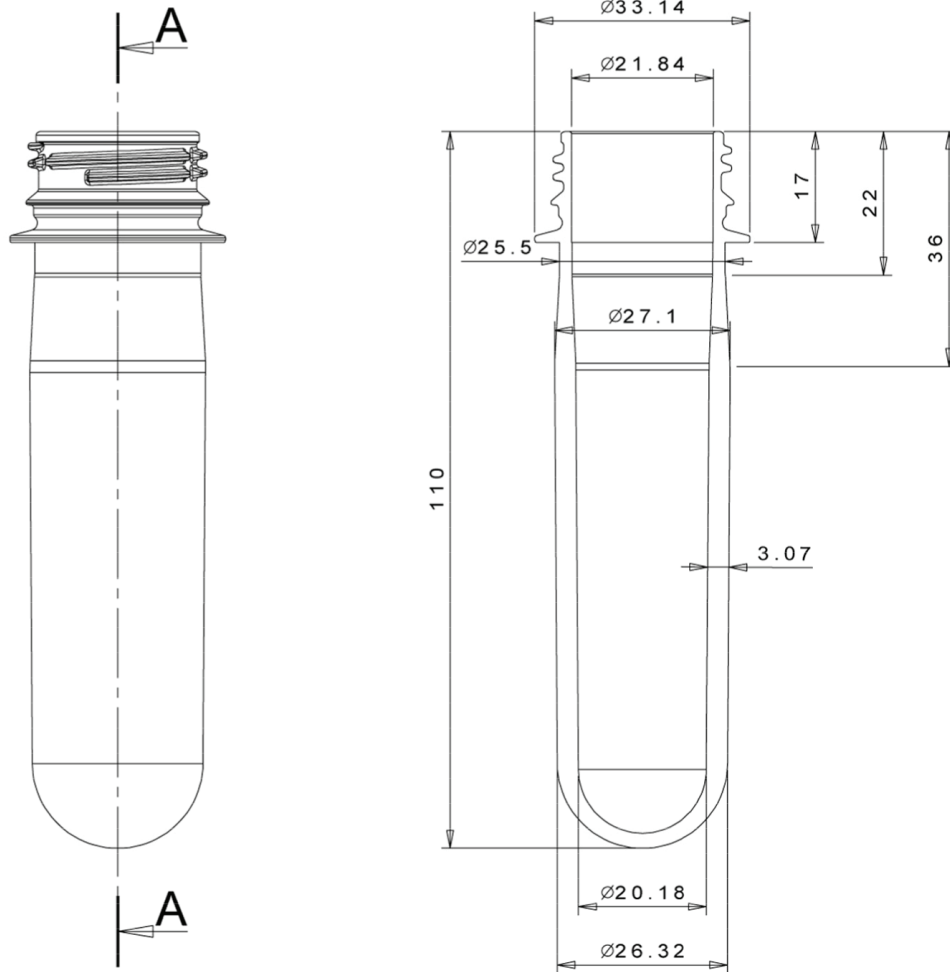

104044

28 PCO 1881, 30.0 gram; PET Preform, Clear
K.G. International - sales@kgint.com - +1 305 499-9816

A-A View/Görünüm

SCALE 1/1 (mm)
MATERIAL PET
WEIGHT 30,00 ± 0,50 gr
QUALITY ISO EN 9001